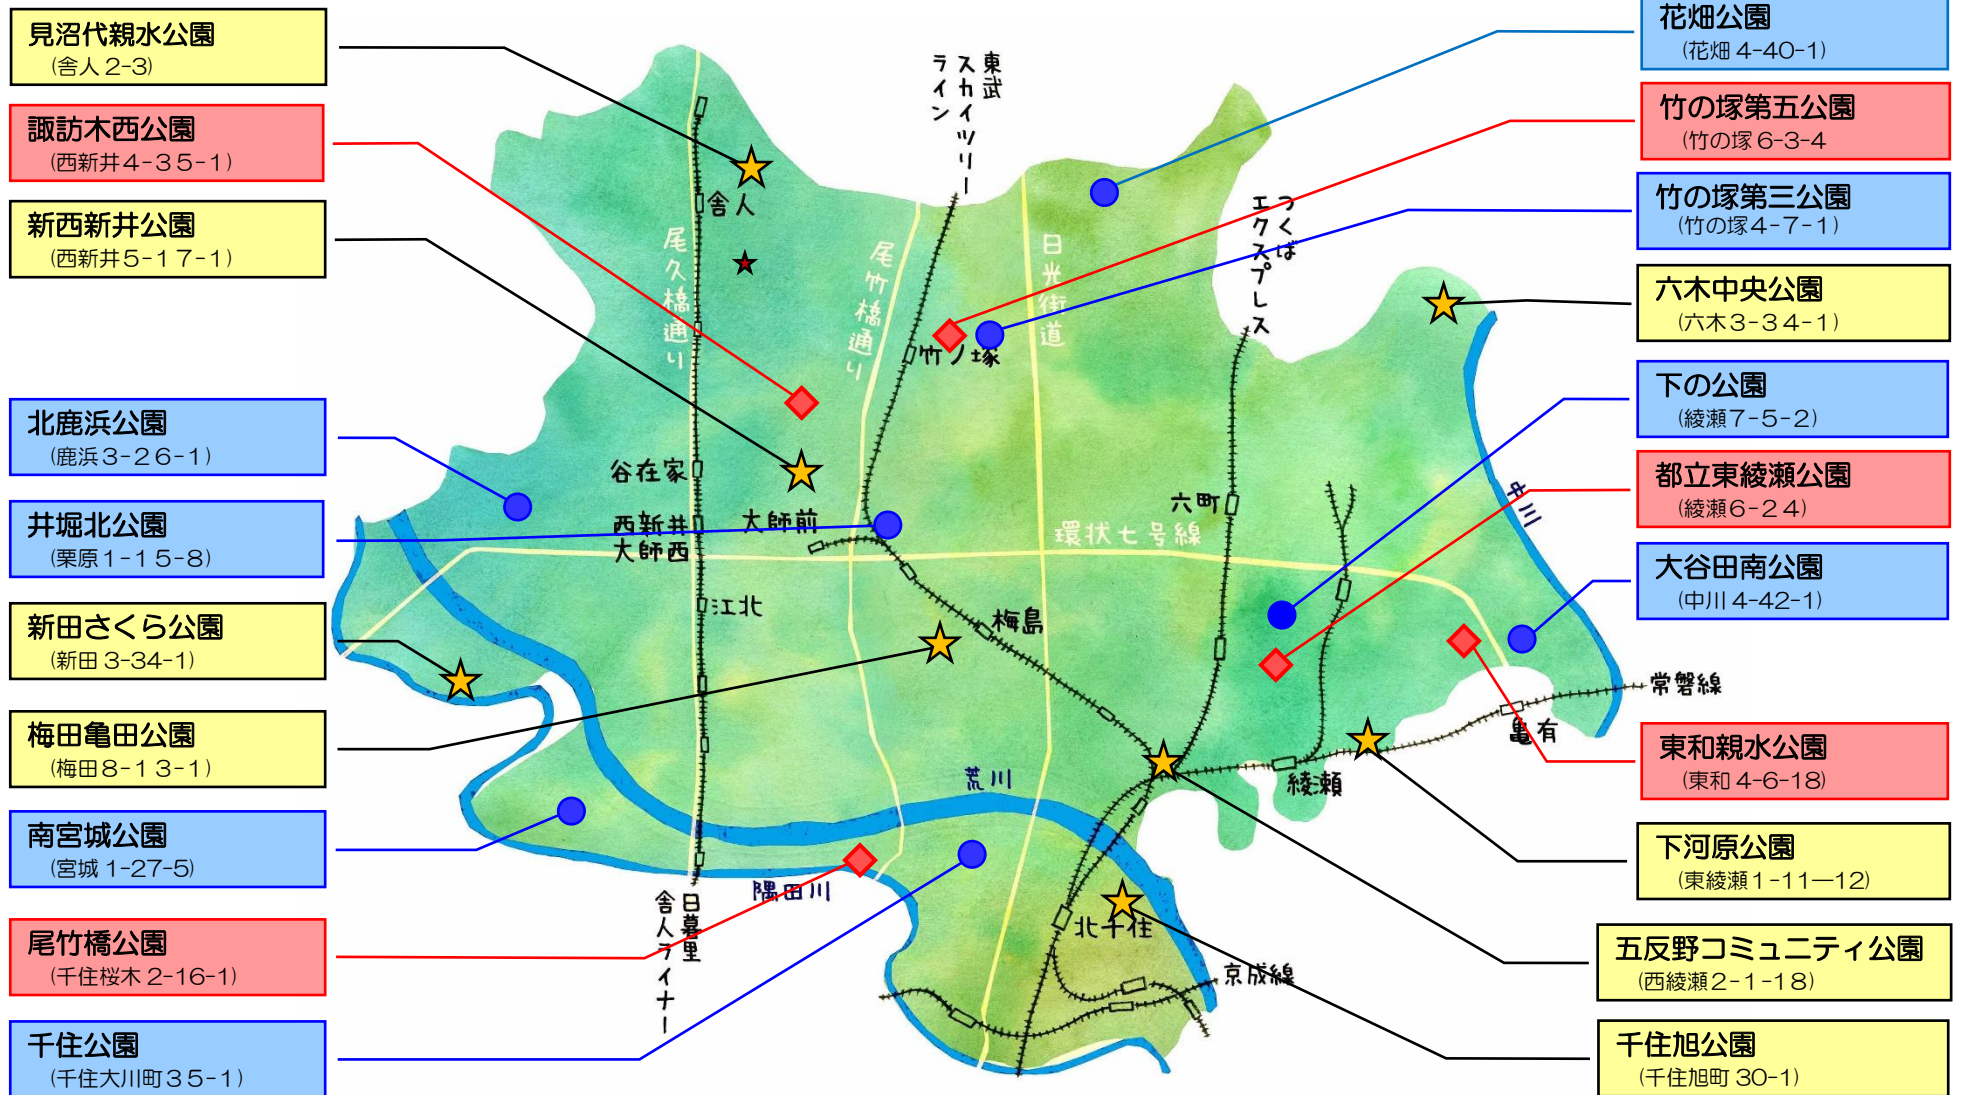

# 令和3年じゃぶじゃぶ池案内図

7月15日から9月5日までオープン!  
開設時間・・・9:00～13:00

※ 週休日はじゃぶじゃぶ池ごとに異なりますので、下図をご確認ください。 ※

- ★ お休み無し
- 月曜日お休み
- ◆ 火曜日お休み

★ 都立舎人公園のじゃぶじゃぶ池については、舎人公園サービスセンターへお問い合わせください。

足立区都市建設部公園管理課